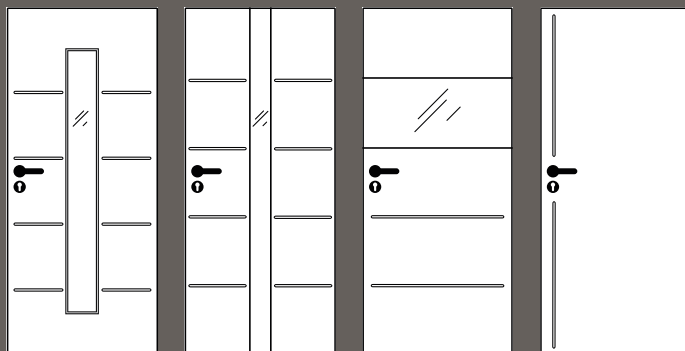

Type 3705-LB

Type 3705-LB-Q

Type 3715

Misez sur l'esthétique et l'intensité...

Inzetten op esthetiek en intensiteit...

NEW

Épurés et élégants, les nouveaux designs Lineo avec des inserts fins sont disponibles en trois variantes : noir, aspect inox ou aspect chrome.

Sober en stijlvol, de nieuwe Lineo designs met smalle inlegstroken zijn verkrijgbaar in drie varianten: zwart, inox look of chroom look.

Aspect inox / Inox look

Aspect chrome / Chroom look

Noir / Zwart

Type 3705-LA-1