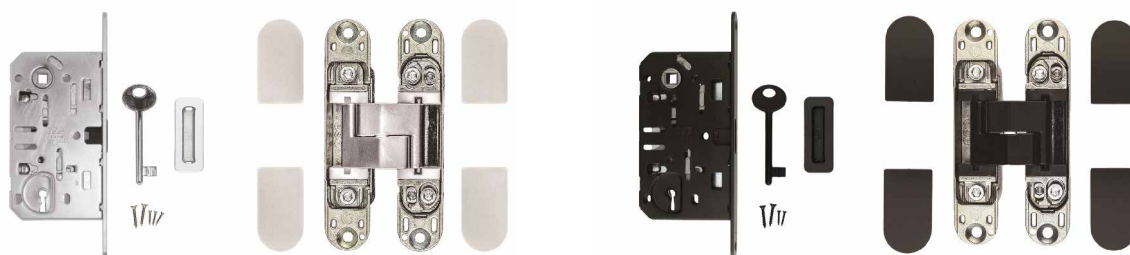

Voorgeverfd tubespaan – Schuingeschaafd op hoogte – Infrezing magnetisch slot en 3 onzichtbare scharnieren inbegrepen. Prépeinte tubulaire – Dégraissée sur hauteurs – Entaillage serrure magnétique et 3 paumelles invisibles incluses.

- Dormant prêt à poser
- Hêtre massif lamellé-collé et abouté
- Quincailleries à monter
- Entaillage pour 3 charnières invisibles inclus
- Entaillage pour gâche réglable (pour serrure magnétique)
- Joint de frappe PVC transparent posé.

poussant gauche / duwend links

poussant droite / duwend rechts

3/3 – Kit ijzerwaren / Kit quincailleries – Omkeerbaar / Réversible

3 onzichtbare scharnieren (regelbaar) – Magnetisch sleutelslot 22 mm – Regelbare slotplaat – 2 afwerkingen naar keuze. 3 paumelles invisibles (réglables) – Serrure magnétique clé 22 mm – Gâche réglable – 2 finitions au choix.

Programma op voorraad / Programme stock:

Deurblad Feuille de porte	Muuropening / Ouverture de baie Minimum (CM)
Hoogte (cm) / Hauteur (cm)	
201,5	205,5
211,5	215,5
Breedte (cm) / Largeur (cm)	
63	69
68	74
73	79
78	84
83	89
88	94
93	99