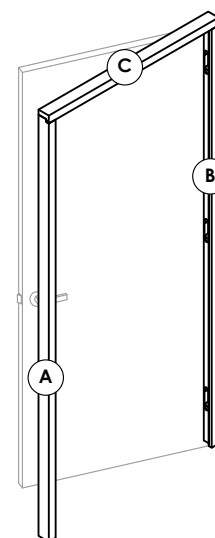

Standaard hoogte (cm) / Hauteur standard (cm)	Deurbreedte (cm) / Largeur (cm)						
	63	68	73	78	83	88	93
201,5	✓	✓	✓	✓	✓	✓	✓
211,5	✓	✓	✓	✓	✓	✓	✓

2/3 – Blokkader / Dormant

(Voldoet aan ventilatienormen)

- Plaatsklare blokkader
- Massieve beuk gelijmd en gevingerlast
- Te monteren ijzerwaren
- Infrezing voor regelbare slotplaat (voor magnetisch slot)
- Doorzichtige rubberafdichting PVC geplaatst.

(Répond aux normes de ventilation)

poussant gauche / duwend links

poussant droite / duwend rechts

3/3 – Kit ijzerwaren / Kit quincailleries – Omkeerbaar / Réversible

3 onzichtbare scharnieren (regelbaar) – Magnetisch sleutelslot 22 mm – Regelbare slotplaat – 2 afwerkingen naar keuze. 3 paumelles invisibles (réglables) – Serrure magnétique clé 22 mm – Gâche réglable – 2 finitions au choix.

Programma op voorraad / Programme stock:

Deurblad Feuille de porte	Muuropening / Ouverture de baie Minimum (CM)
Hoogte (cm) / Hauteur (cm)	
201,5	205,5
211,5	215,5
Breedte (cm) / Largeur (cm)	
63	69
68	74
73	79
78	84
83	89
88	94
93	99