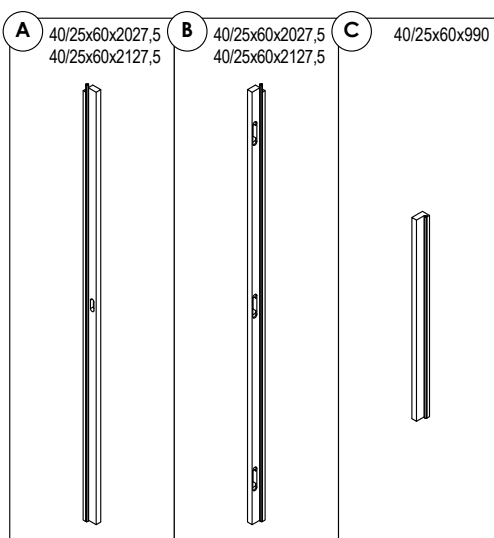

VERFDEUR- EN BLOKKADER-KIT / KIT PORTE SUR DORMANT A PEINDRE

Stel uw kit op in 3 stappen / Composez votre kit en 3 étapes – **1/3** + **2/3** + **3/3**

1/3 – Deur / Porte – Omkeerbaar / Réversible

Voorgeverfd tubespaan – Schuingeschaafd op hoogte – Infrezing magnetisch slot en 3 onzichtbare scharnieren inbegrepen. Prépeinte tubulaire – Dégraissée sur hauteurs – Entaillage serrure magnétique et 3 paumelles invisibles incluses.

Standaard hoogte (cm) / Hauteur standard (cm)	Deurbreedte (cm) / Largeur (cm)						
	63	68	73	78	83	88	93
201,5	✓	✓	✓	✓	✓	✓	✓
211,5	✓	✓	✓	✓	✓	✓	✓

2/3 – Blokkader / Dormant

(Voldoet aan ventilatienormen)

- Plaatsklare blokkader
- Massieve beuk gelijmd en gevingerlast
- Te monteren ijzerwaren
- Infrezing voor regelbare slotplaat (voor magnetisch slot)
- Doorzichtige rubberafdichting PVC geplaatst.

(Répond aux normes de ventilation)

- Dormant prêt à poser
- Hêtre massif lamellé-collé et abouté
- Quincailleries à monter
- Entaillage pour 3 charnières invisibles inclus
- Entaillage pour gâche réglable (pour serrure magnétique)
- Joint de frappe PVC transparent posé.